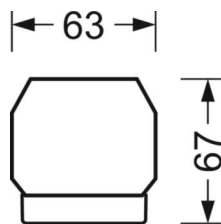

Механика

цвет корпуса	белый стандартный для электротехники RAL 9016
размеры (LxWxH/DxH)	1531mm x 55mm x 37mm
вес (нетто)	2kg
Вид монтажа	сборка трековых систем

DEEP-LINK

<https://www.regiolum.de/ru/article/18570404150>

Ссылка	LED 10000lm 840
ηLB	100 %
Φ ↓/↑	90 % / 10 %
UGR поп./вдоль	27.3 / 26.7

размеры

L	1531 mm	Длина
B	55 mm	Ширина
H	37 mm	Высота