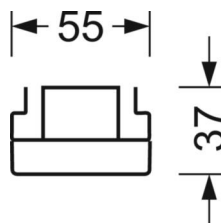

Механика

цвет корпуса	белый стандартный для электротехники RAL 9016
размеры (LxWxH/DxH)	1531mm x 55mm x 37mm
вес (нетто)	2kg
Вид монтажа	сборка трековых систем

DEEP-LINK

<https://www.regiolum.de/ru/article/18570404150>

Ссылка	LED 10000lm 840
ηLB	100 %
Φ ↓/↑	90 % / 10 %
UGR поп./вдоль	27.3 / 26.7

размеры

L	1531 mm	Длина
B	55 mm	Ширина
H	37 mm	Высота