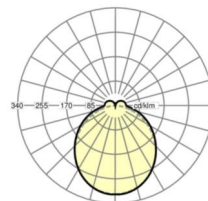

Оптика

Оснастка	LED, цветопередача/оттенок света CRI ≥ 80 / 4000K
Допуск для координаты цветности (MacAdam)	3SDCM
Номинальный световой поток	9534lm
Срок службы LED	50000h L80/B10 (Tq 25°C)
светоотдача светильников	137lm/W
Угол излучения	115° (C0) / 110° (C90)
UGR поп./вдоль	27.3 / 26.7

Механика

цвет корпуса	белый стандартный для электротехники RAL 9016
размеры (LxWxH/DxH)	1531mm x 55mm x 37mm
вес (нетто)	2kg
Вид монтажа	сборка трековых систем

DEEP-LINK

<https://www.regiolum.de/ru/article/18570404150>

Ссылка	LED 10000lm 840
ηLB	100 %
Φ ↓/↑	90 % / 10 %
UGR поп./вдоль	27.3 / 26.7

размеры

L	1531 mm	Длина
B	55 mm	Ширина
H	37 mm	Высота